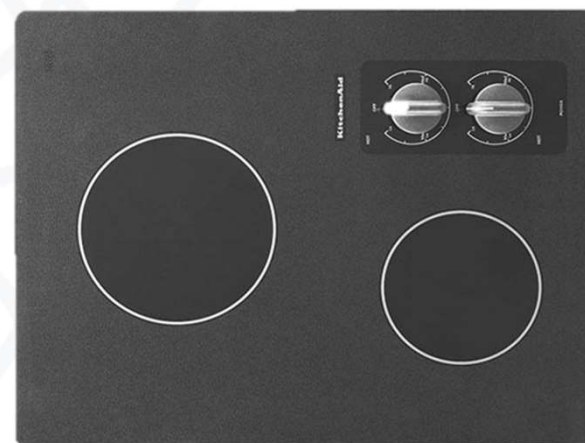

COCINA

Parrilla eléctrica de dos quemadores
Cocina