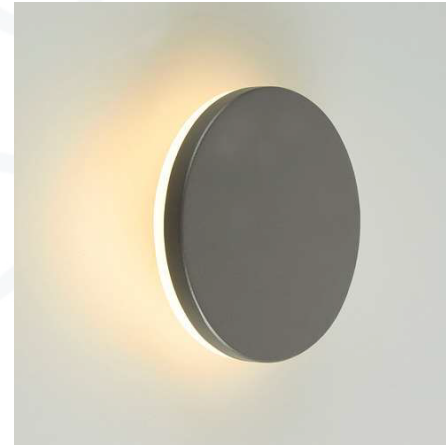

ILUMINACIÓN

Luminarias arbotantes cálidas
Iluminación