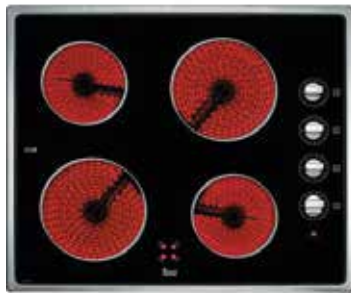

MATERIALES EN GENERAL

NARAI

EQUIPAMIENTO DEPARTAMENTO

Refrigerador
11" color silver

Horno
de Microondas

Tarja de acero
inoxidable

Parilla eléctrica
2 y 4 quemadores

Calentador de agua
eléctrico de depósito

NARAI

EQUIPAMIENTO DEPARTAMENTO

Cancelaría color negro
línea Eurovent

NARAI

EQUIPAMIENTO DEPARTAMENTO

Monomando y regadera
acabado cromo Helvex

WC Estándar Helvex

Monomando alto
acabado cromo