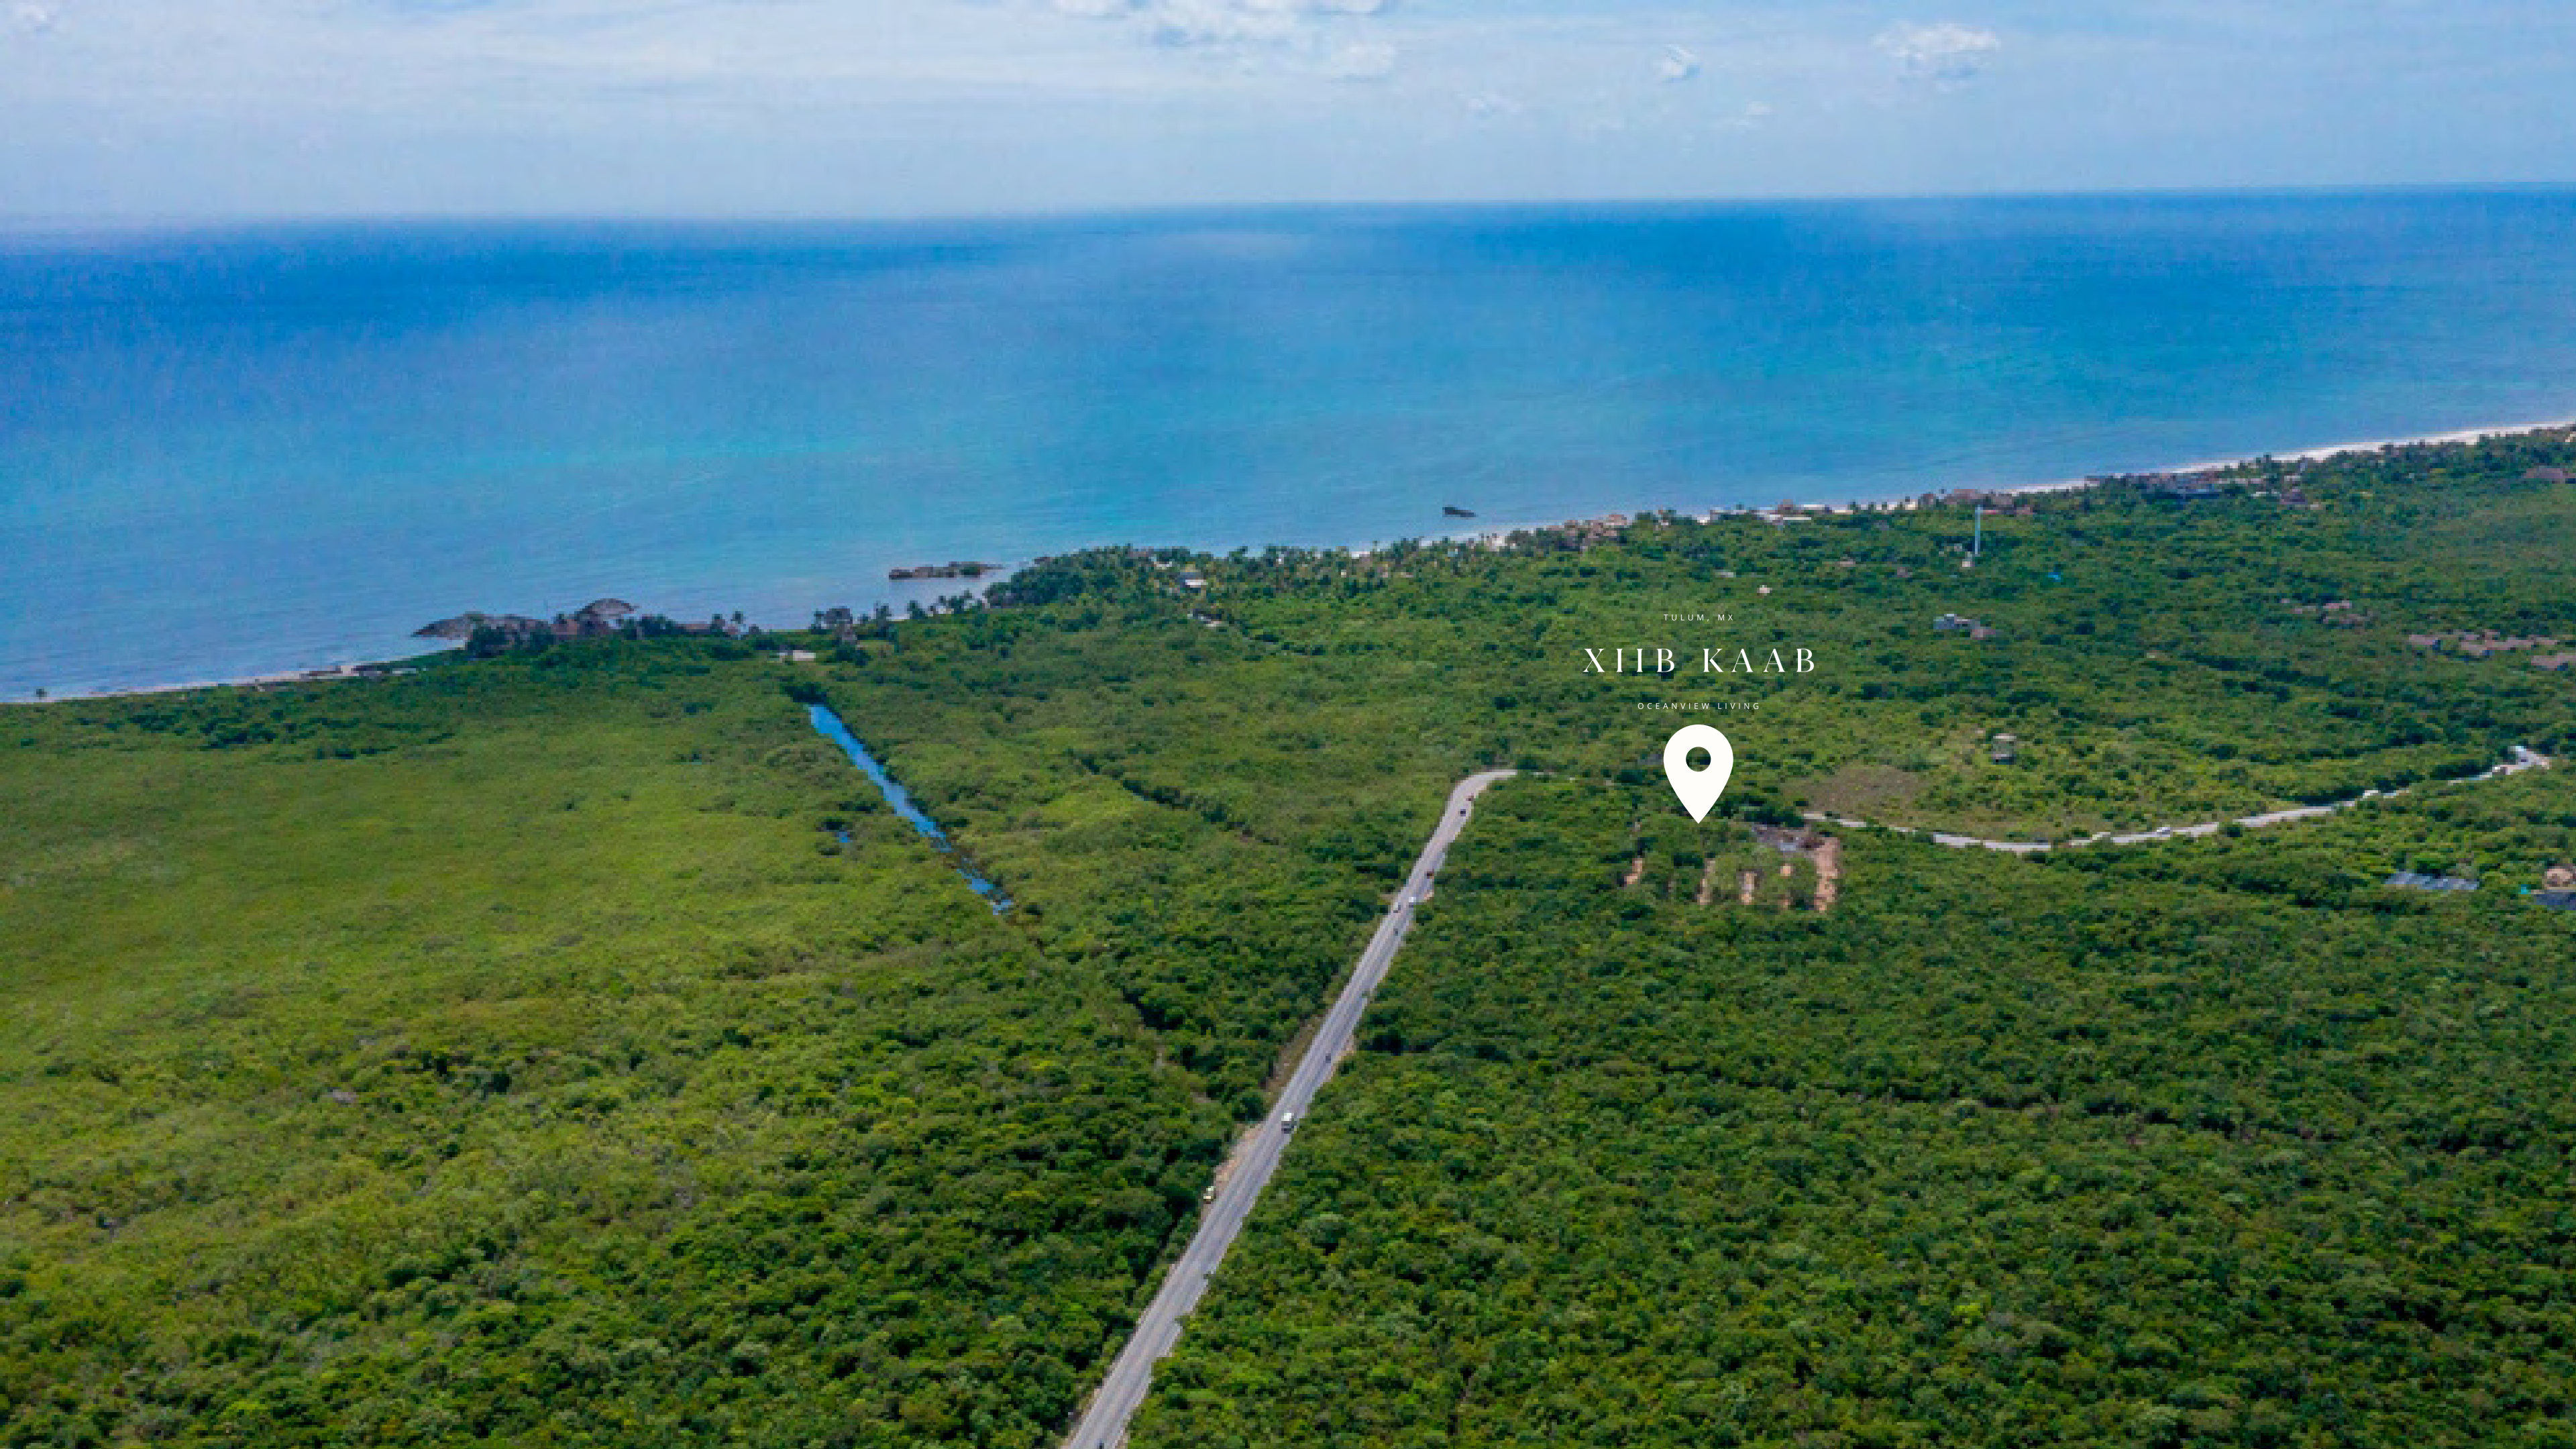

TULUM, MX

XIIBKAAB

OCEANVIEW LIVING

XIIB KAAB

Xiib Kaab is your gateway to the serene. Formed by 51 exclusive units, become a part of a private community just steps away from the Caribbean Sea in Tulum.

Turn the key into a unique destination merging modern living, world-class amenities, and timeless elegance, drawing inspiration from the natural surroundings you will call home. Revel in sophistication and feel in touch with nature in the heart of the Mayan Jungle.

Discover your opportunity to invest in a lifestyle created just for you.

Xiib Kaab es tu entrada a la serenidad. Formado por 51 unidades exclusivas, lo invitamos a formar parte de una comunidad privada a tan solo unos pasos del Mar Caribe en Tulum. Descubra un destino único que fusiona lo natural con amenities de primer nivel y elegancia atemporal, inspirándose en el entorno al que llamarás hogar. Deléitese en la sofisticación y siéntase en contacto con la naturaleza en el corazón de la Selva Maya. Es su oportunidad de invertir en un estilo de vida creado solo para usted.

Tulum LIFESTYLE

CARRETERA FEDERAL

ZONA ARQUEOLÓGICA

CHEDRAUI

REGIÓN 15

ALDEA ZAMA

AV. COBÁ

AV. KUKULKÁN

TULUM, MX
XIIB KAAB
OCEANVIEW LIVING

Ubicación LOCATION

TULUM, MX

XIIB KAAB

OCEANVIEW LIVING

Amenidades AMENITIES

 Infinity pool with ocean view

 Gym