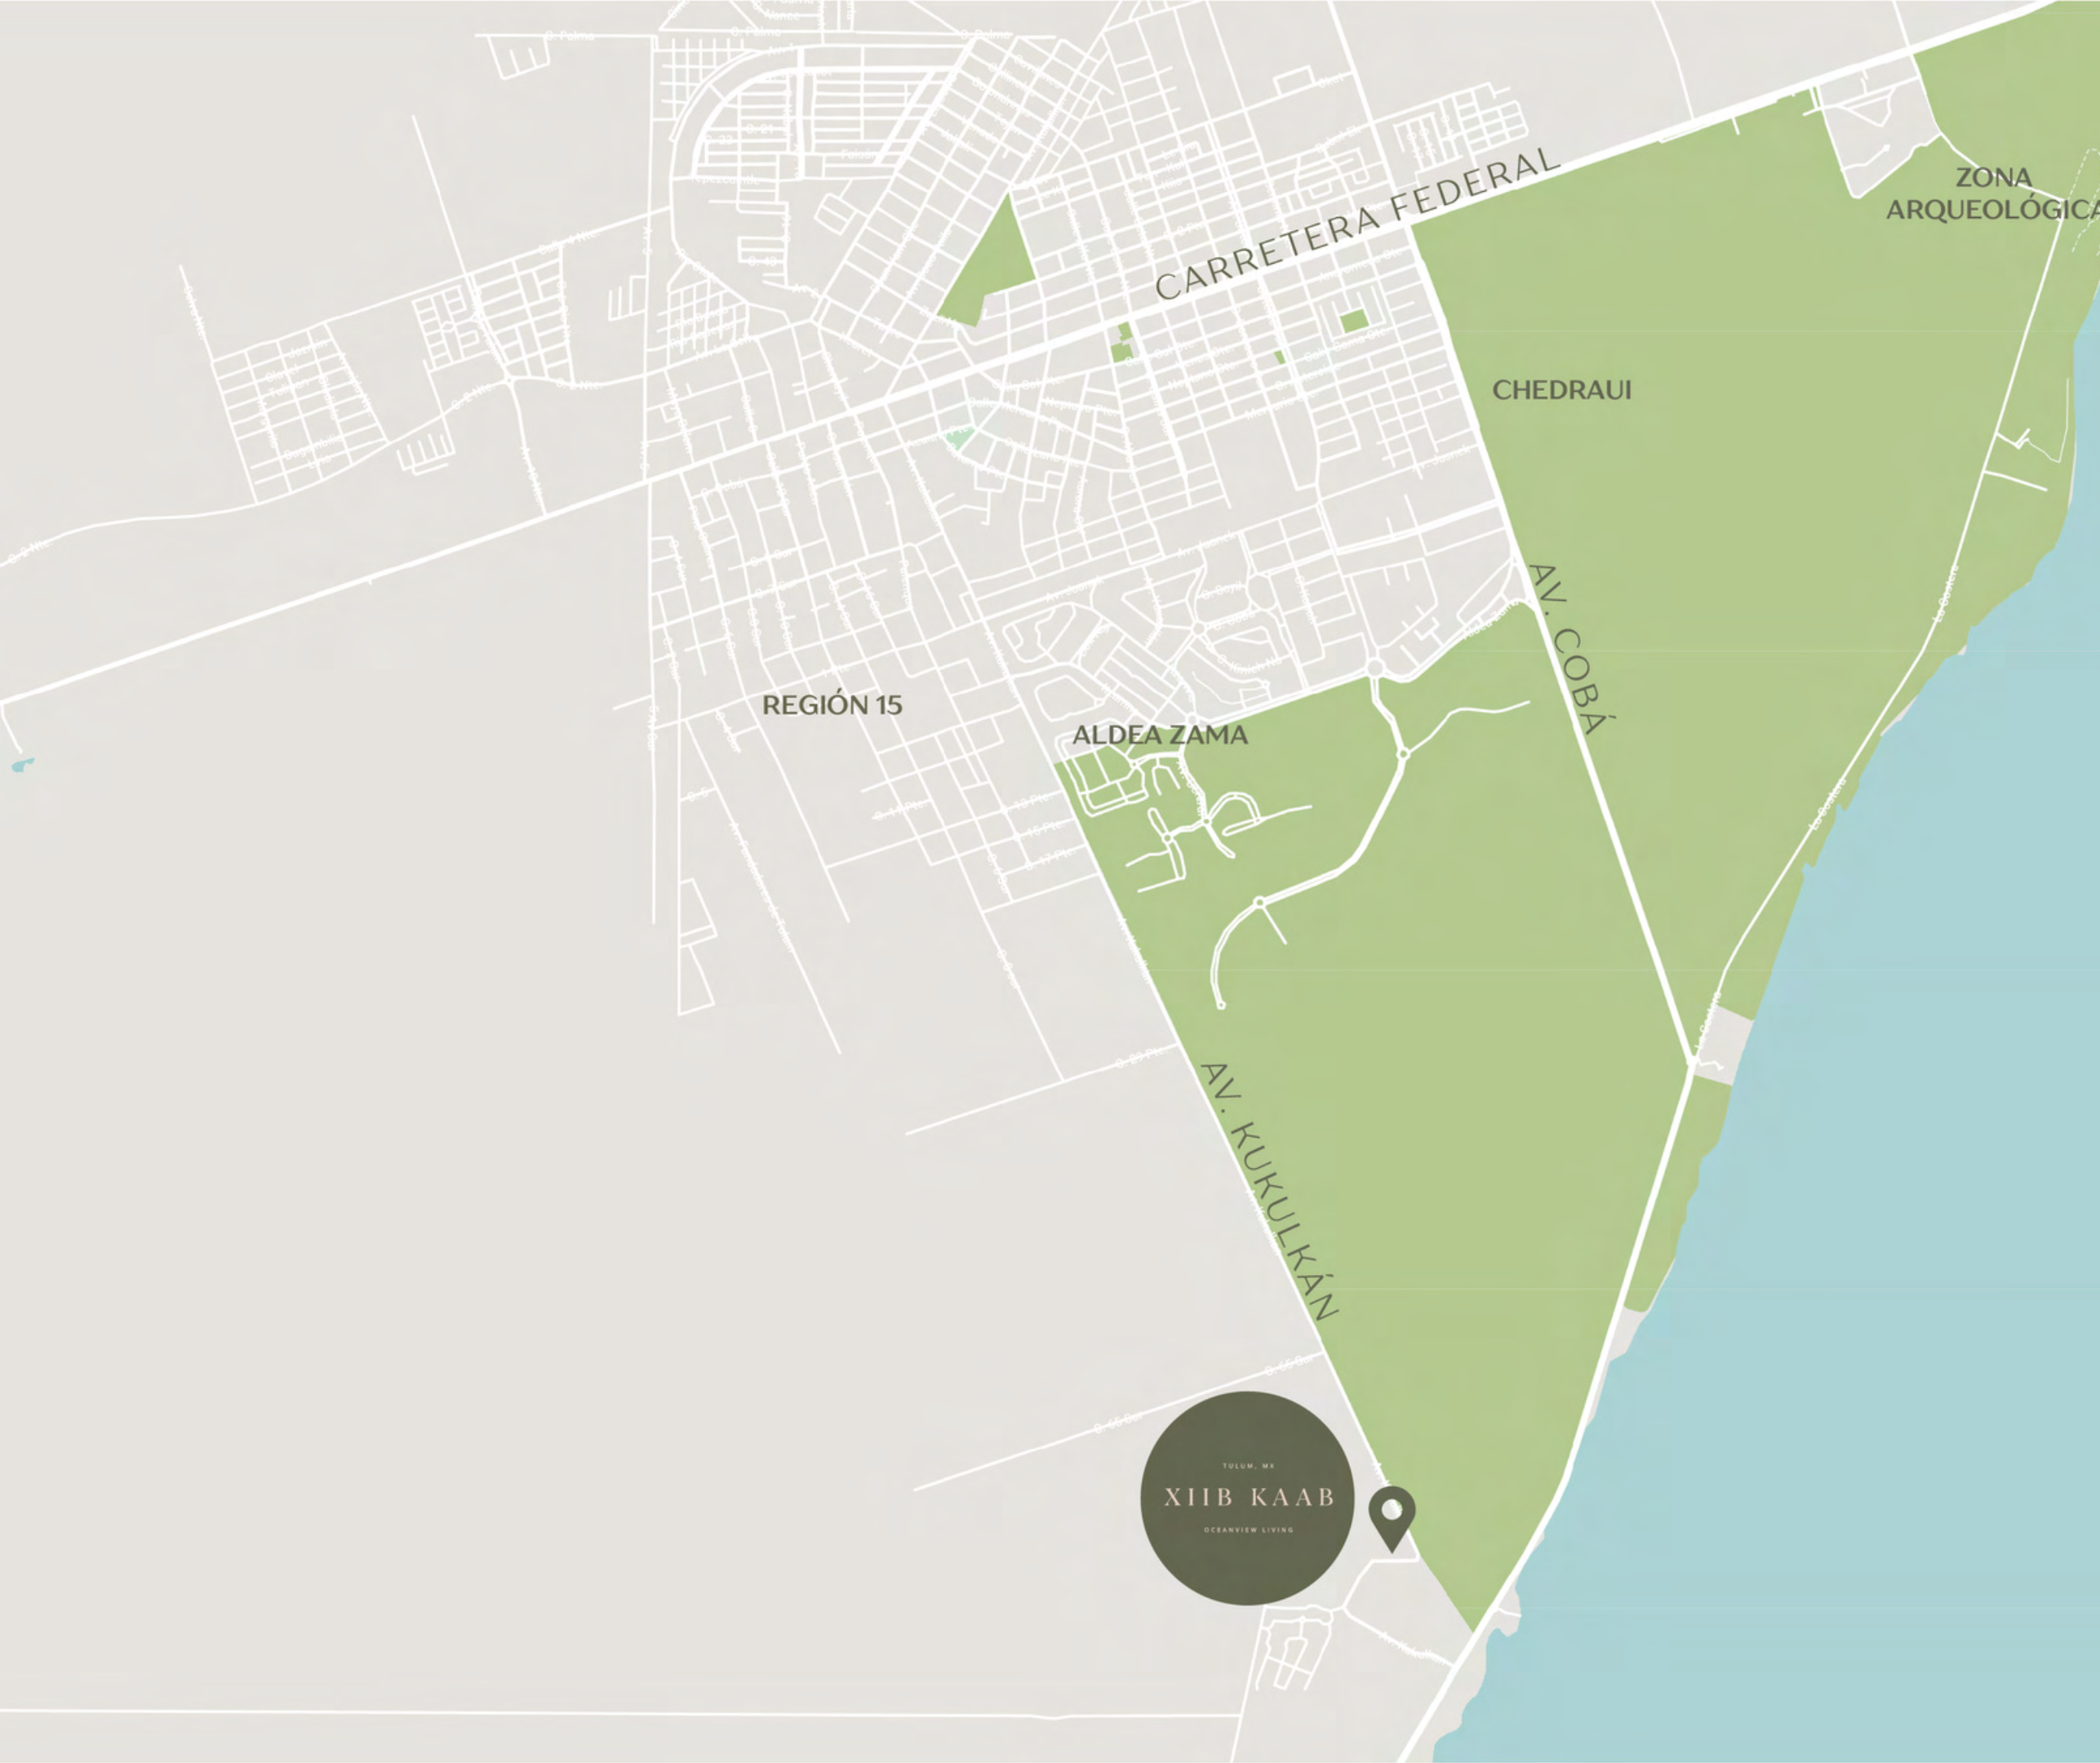

TULUM, MX

XIIBKAAB

OCEANVIEW LIVING

XIIB KAAB

Xiib Kaab is your gateway to the serene. Formed by 51 exclusive units, become a part of a private community just steps away from the Caribbean Sea in Tulum.

Turn the key into a unique destination merging modern living, world-class amenities, and timeless elegance, drawing inspiration from the natural surroundings you will call home. Revel in sophistication and feel in touch with nature in the heart of the Mayan Jungle.

Discover your opportunity to invest in a lifestyle created just for you.

Xiib Kaab es tu entrada a la serenidad. Formado por 51 unidades exclusivas, lo invitamos a formar parte de una comunidad privada a tan solo unos pasos del Mar Caribe en Tulum. Descubra un destino único que fusiona lo natural con amenities de primer nivel y elegancia atemporal, inspirándose en el entorno al que llamarás hogar. Deléitese en la sofisticación y siéntase en contacto con la naturaleza en el corazón de la Selva Maya. Es su oportunidad de invertir en un estilo de vida creado solo para usted.

Tulum LIFESTYLE

CARRETERA FEDERAL

ZONA ARQUEOLÓGICA

CHEDRAUI

REGIÓN 15

ALDEA ZAMA

AV. COBÁ

AV. KUKULKÁN

TULUM, MX
XIIB KAAB
OCEANVIEW LIVING

Ubicación LOCATION

TULUM, MX

XIIB KAAB

OCEANVIEW LIVING

Amenidades AMENITIES

 Infinity pool with ocean view

 Gym