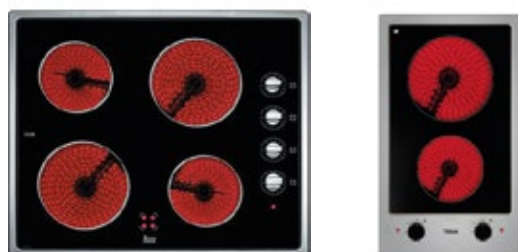

Accesorio baño

GRIFO PARA TARJA
ACABADO CROMO

Accesorio cocina

PARILLA ELÉCTRICA 2 Y 4 QUEMADORES

Accesorio cocina

MINI SPLIT

Instalaciones

CALENTADOR DE AGUA
ELÉCTRICO DE DEPÓSITO