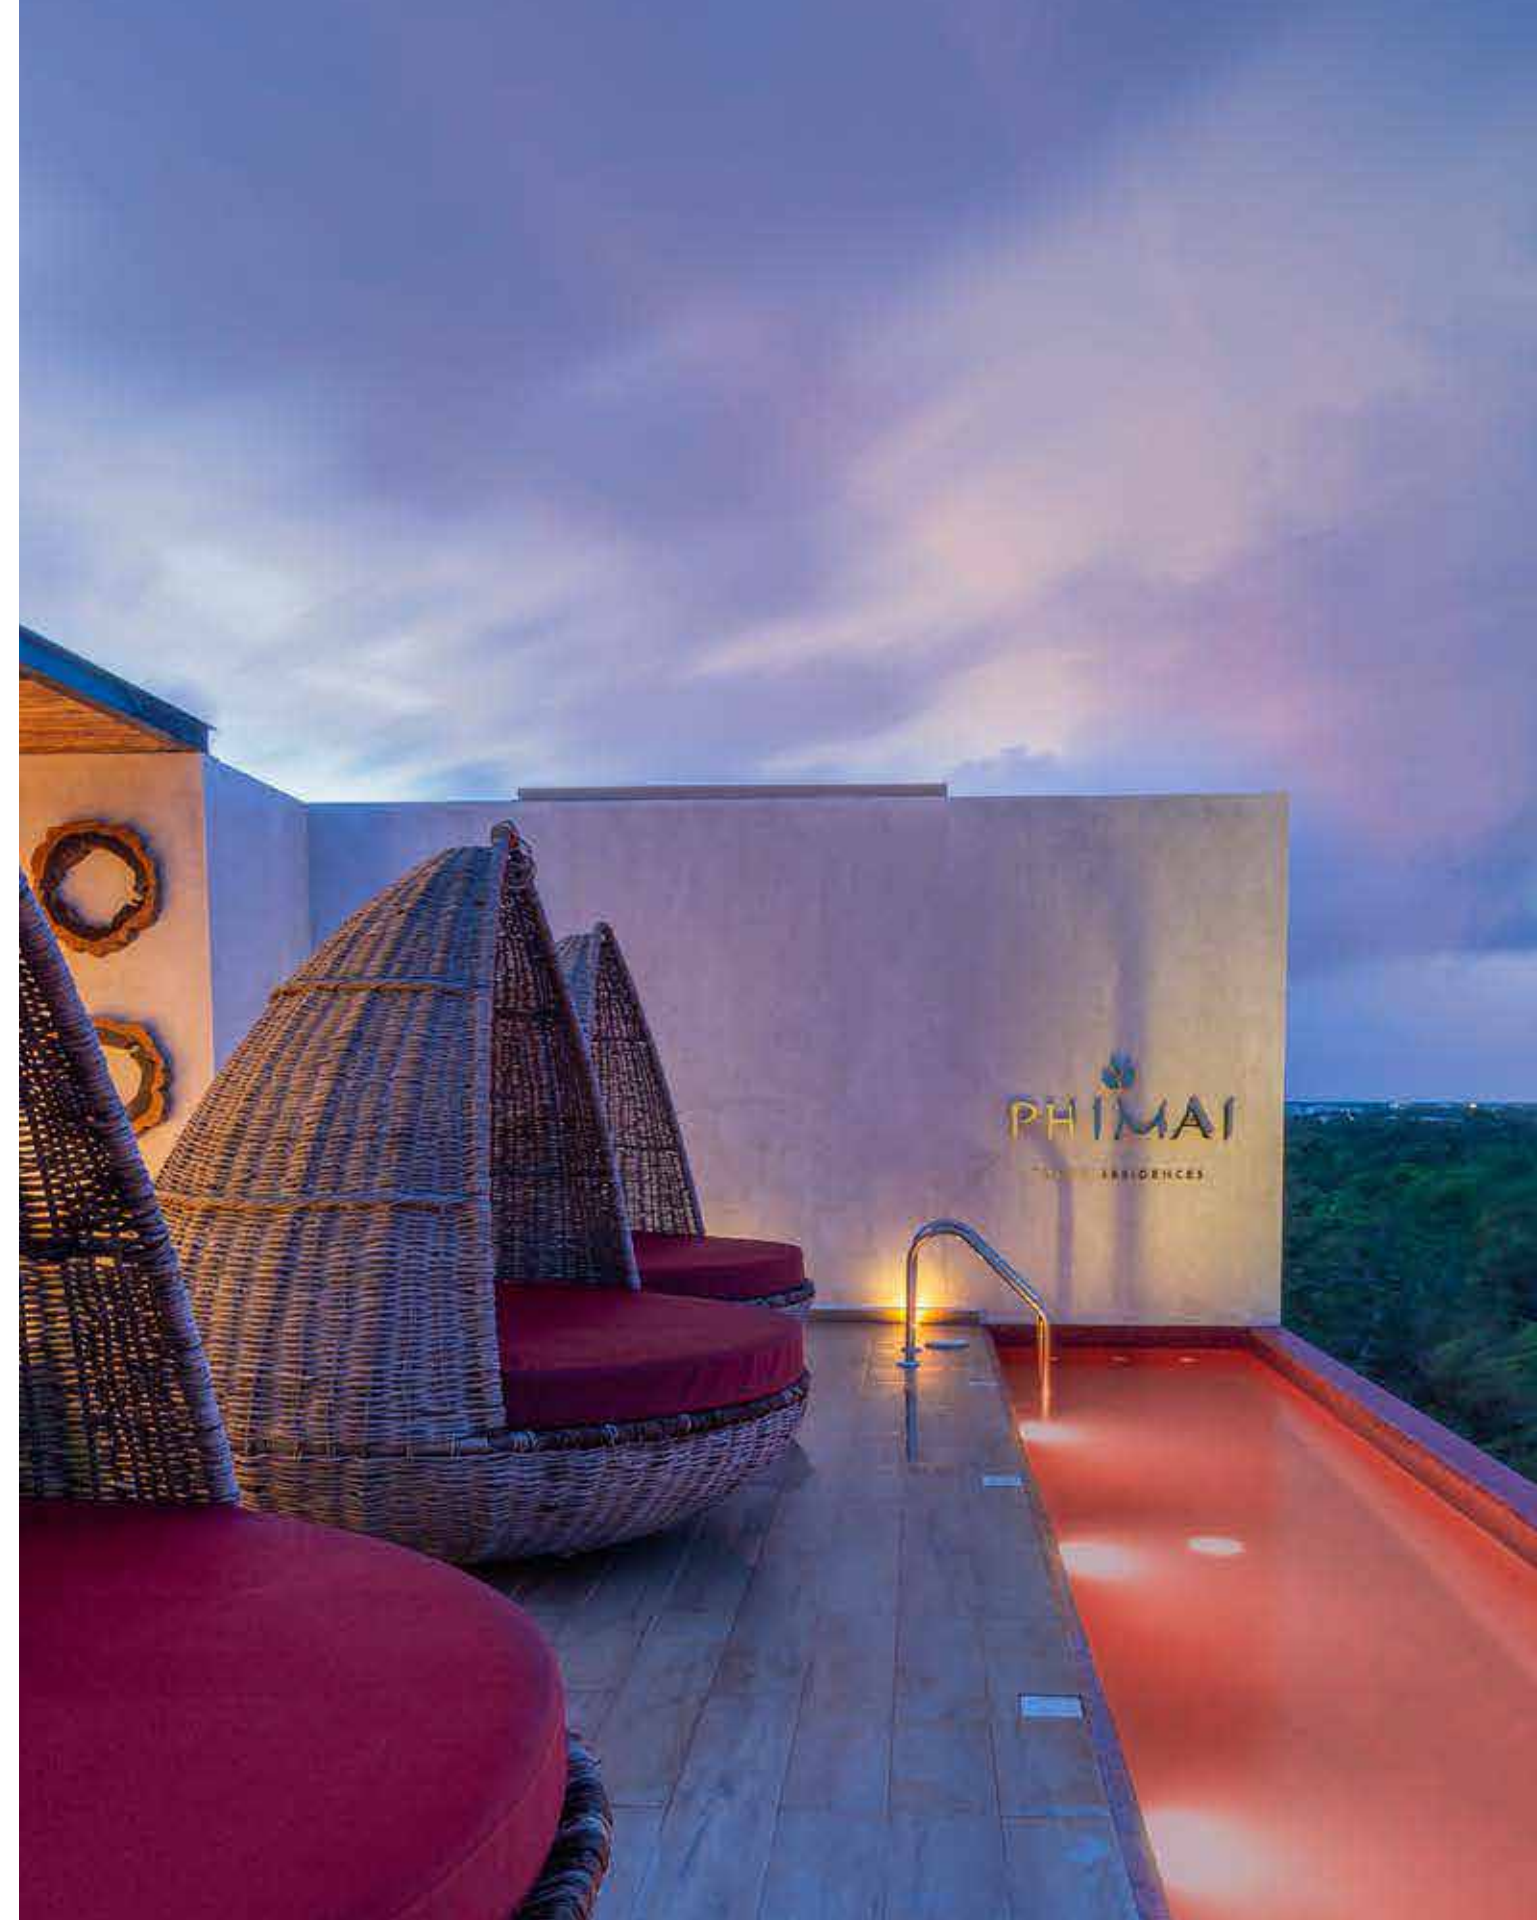

R A C

Disfruta de los 7 magníficos complejos RAISE CONNECT dentro de Aldea Zamá, Tulum.

Contamos con 66 amenidades en total.

Diseños únicos en cada uno de nuestros complejos.

Podrás gozar de nuestras 66 amenidades y los beneficios extras que contamos con diversos beach clubs y cafetería como MARTINA, CHILE TULUM, ROSSINA CAFE y PLAYA PARAÍSO, SWITRCH ELECTRIC BIKES, OLA BIKE, MAGIC VIBES, PARADISE SCOOTER RENTAL.

PHIMAI TULUM

Imagina despertar con los sonidos de la naturaleza, que el sol entre por tu ventana y la delicada brisa del aire te haga sentir vivo.

Phimai Tulum cuenta con las siguientes amenidades, las cuales puedes disfrutar durante tu estancia en cualquiera de nuestros complejos.

Ciclo paradero

Gimnasio

Kids club

Rooftop con alberca

Salón de Yoga

Sky bar

PHIMAI FUEGO

Un pedazo del paraíso, permítete reconectarte con tu ser interior.