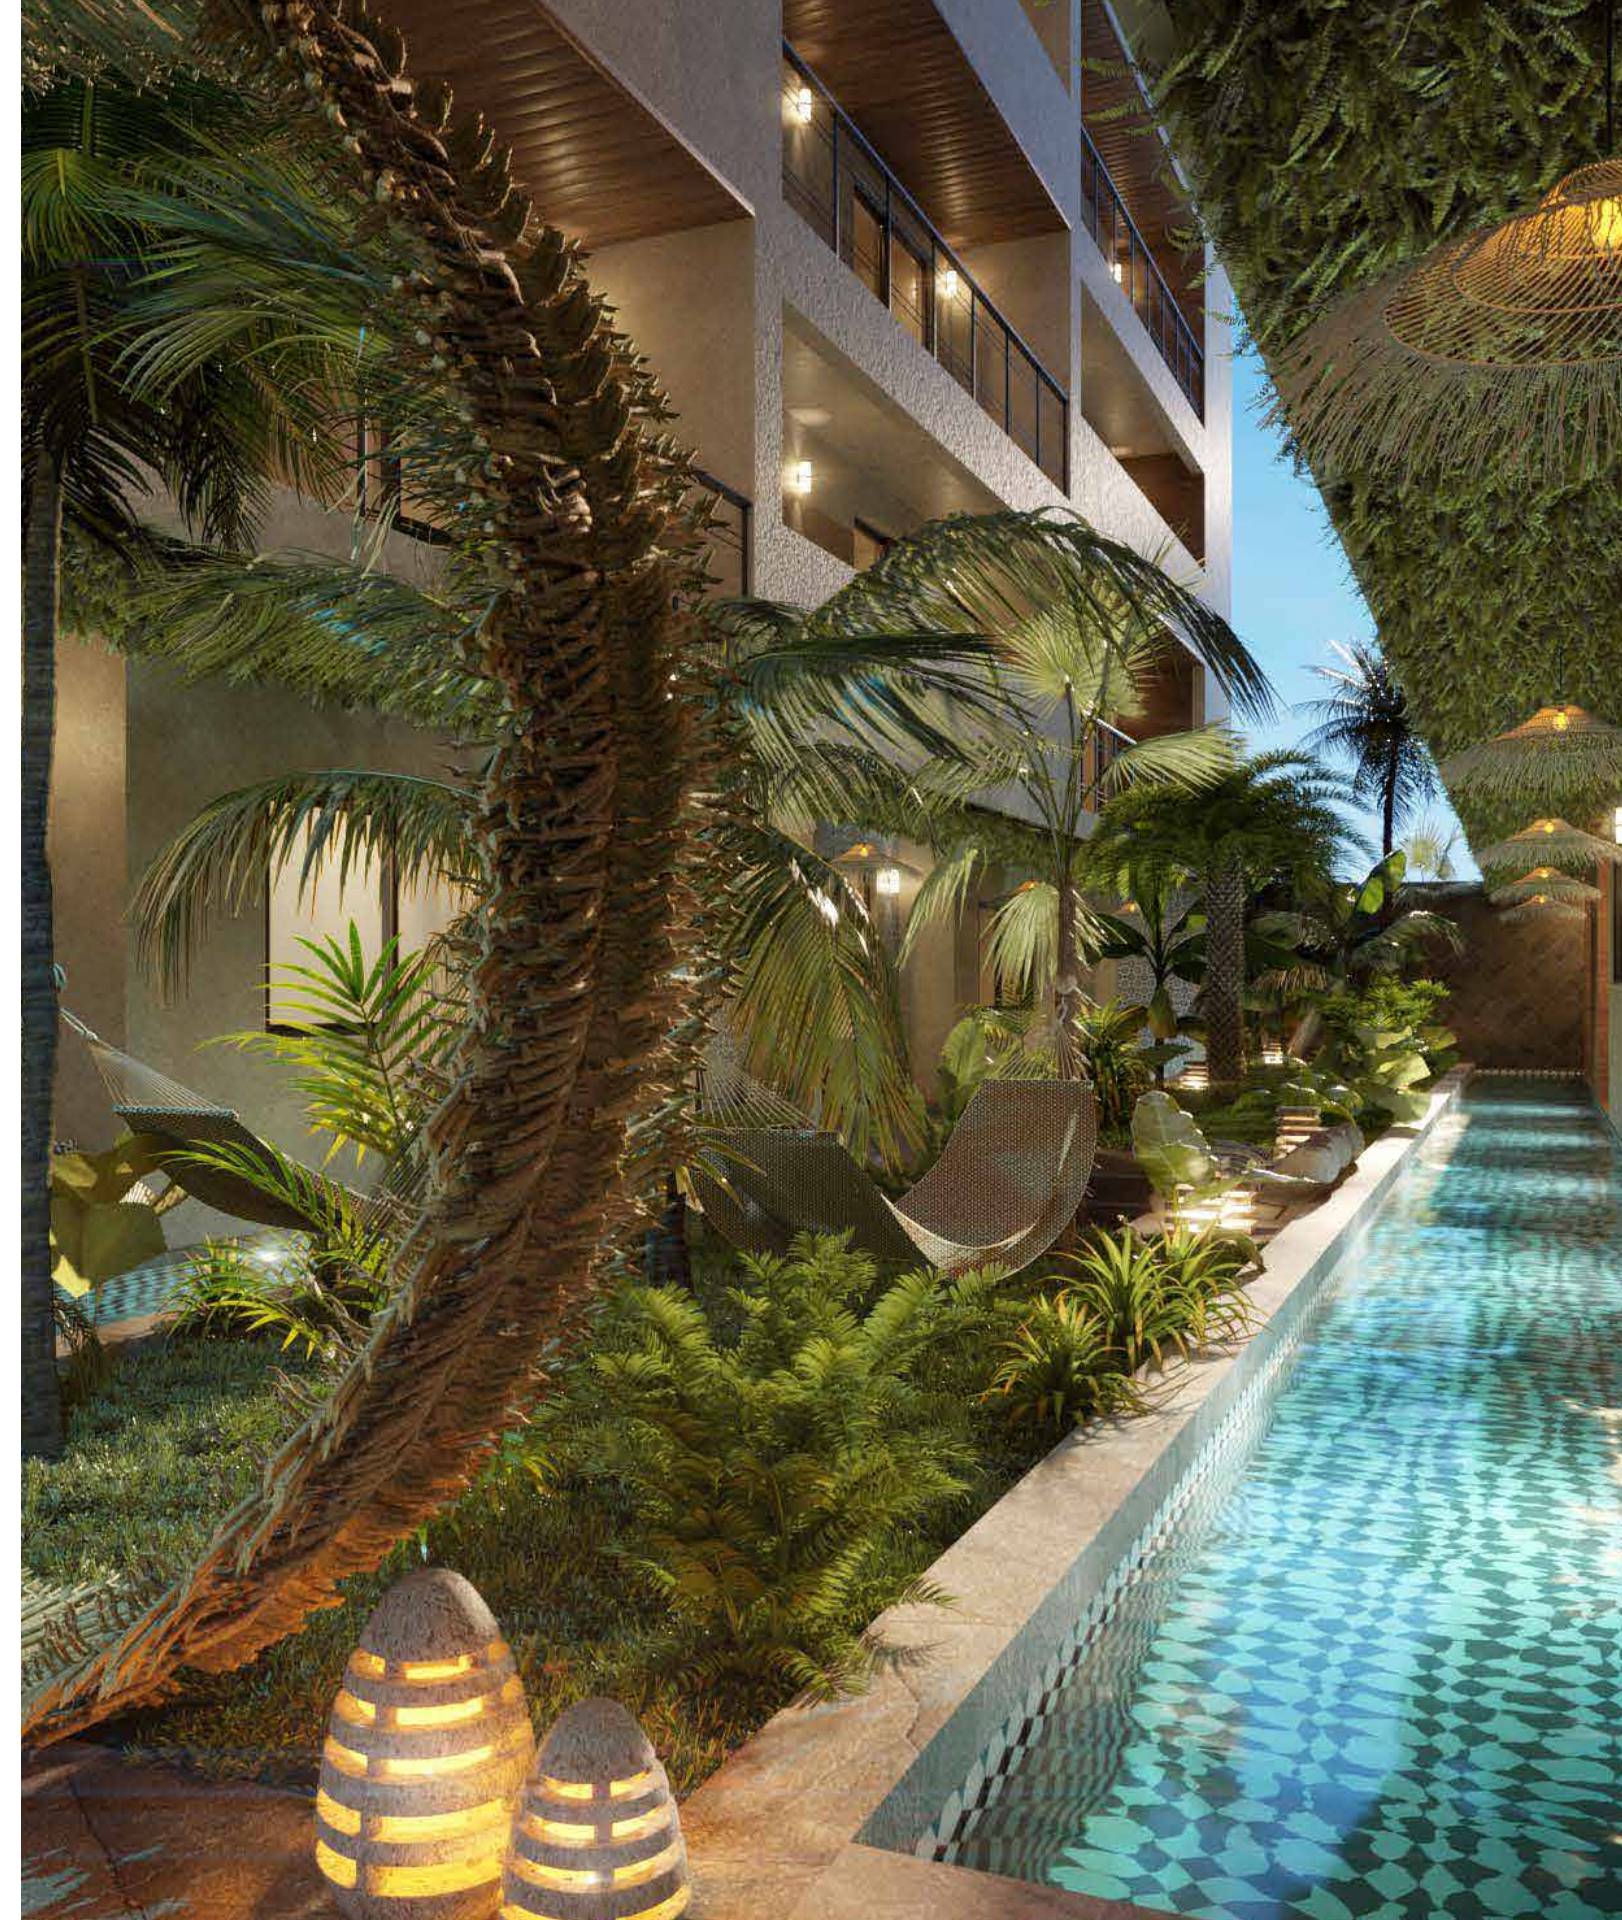

R A C

Disfruta de los 7 magníficos complejos RAISE CONNECT dentro de Aldea Zamá, Tulum.

Contamos con 66 amenidades en total.

Diseños únicos en cada uno de nuestros complejos.

Podrás gozar de nuestras 66 amenidades y los beneficios extras que contamos con diversos beach clubs y cafetería como MARTINA, CHILE TULUM, ROSSINA CAFE y PLAYA PARAÍSO, SWITRCH ELECTRIC BIKES, OLA BIKE, MAGIC VIBES, PARADISE SCOOTER RENTAL.

Asoleadero

Gimnasio

AKUA

Un inolvidable paisaje en donde el cielo y el mar se pierden juntos en el horizonte.

AKUA cuenta con las siguientes amenidades, las cuales puedes disfrutar durante tu estancia en cualquiera de nuestros complejos.

RIO

Permite que los rayos del sol te abracen y den la bienvenida a tu hogar en el paraíso.

RIO cuenta con las siguientes amenidades, las cuales puedes disfrutar durante tu estancia en cualquiera de nuestros complejos.

Kids club

Jardín central en planta baja

AKUA RESERVE

Inmerso en cautivante selva maya. Permite que la naturaleza te abrace y exalte tus sentidos. Su peculiar concepto crea un lenguaje universal, donde la cultura mexicana es la anfitriona, dándote la bienvenida a un espacio cálido, que resalta el respeto a su entorno, no únicamente natural sino también cultural.